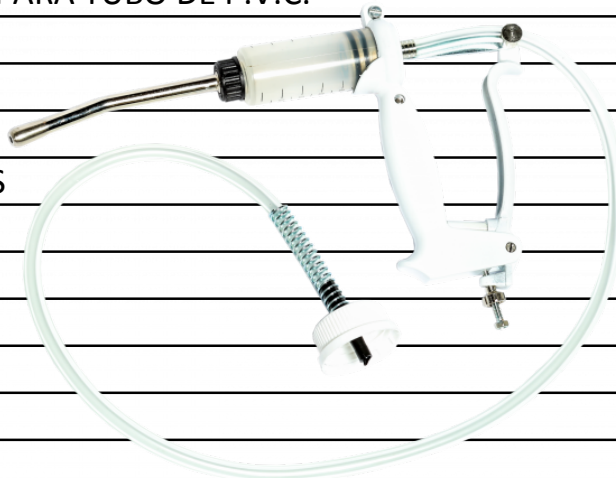

PORTA VALVULA DE IMPULSION

PORTA VALVULA DE ASPIRACION

TUERCA PARA FIJAR DOSIS.

RESORTE PARA TUBO PVC

TUBO FLEXIBLE PVC

CONECTOR PARA BIDON

TUBO PVC PARA BIDON

**AUTODOSIFICADOR DOSI PRIMOR x 50 c.c.**