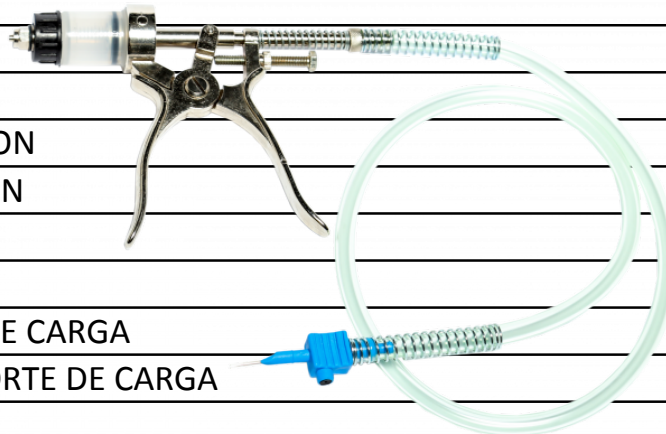

## JERINGA ECOMIX AUTODOSIFICADOR X 20 CC

MANGO GRANDE

MANGO CHICO

PISTON PORTA EMBOLO

PORTA VALVULA DE ASPIRACION

PORTA VALVULA DE IMPULSION

RESORTE DE CARGA

GUIAS DE MANGO CHICO