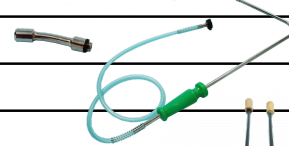

INSEMINACION

VAINAS VERDES IMV CASSOU x 50 unidades

VAINAS MINITUBE x 50 unidades

VAINAS NACIONALES SBS x 50 unidades

INSTRUMENTAL VETERINARIO - VARIOS

CHUPETE P/ BOTELLA

CHUPETE T/ GASCOINE

CHUPETE T/ MERIEL

ARO DE LATEX P/TACTO

INYECTOR DE CALCIO

EMASCULADOR REIMER

CASTRADOR VERBOZCY

CASTRADOR BURDIZZO 16"

PINZA ELASTRATOR

PINZA TENTAR 30 CM

DESCORNADOR CUCHARA GRANDE

TIJERA PARA TUZAR

TUBO ACRILICO X 50CC

CANULA BUCAL

CANULA POUR-ON

CANULA GANCHO

COPA INTRARRUMINAL

CORREA PORTA FRASCO

TAPA Y CONECTOR DE BIDON

TUBO PVC PARA INTERIOR DE BIDON

MANGUERA PVC x 10 cc y 20 cc

MANGUERA PVC x 5 cc

AGUJA PUNZA TAPON

DESTETADOR SIMIL WALMUR

TROCARD

ARGOLLA DE ACERO INOXIDABLE 75 x 8 mm

ARGOLLA DE ACERO BRONCE 75 x 8 mm

CUCHILLA PARA DESVAZAR

ESCROTOMETRO METALICO

LEVANTAVACA

MOCHETA DE BRONCE A RESORTE

RASPADOR PREPUCIAL DE BRONCE X 60 CM

RASPADOR PREPUCIAL DE BRONCE X 80 CM

RASPADOR PREPUCIAL DESCARTABLE X 10 UNID

CONTADOR

KIT DE GUBIAS 5 CUCHILLAS INTERCAMBIABLES