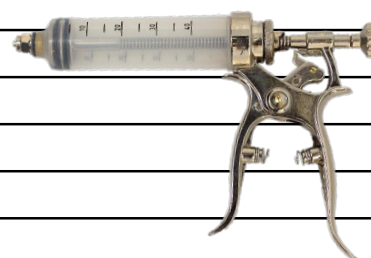

SEÑALADORES PRIMOR

PINZA SEÑALADORA CENTRO / BORDE OREJA TRIANGULO

PINZA SEÑALADORA CENTRO / BORDE OREJA RECTANGULO

PINZA SEÑALADORA CENTRO / BORDE OREJA MEDIA LUNA

PINZA SEÑALADORA CENTRO / BORDE OREJA TREBOL

PINZA SEÑALADORA CENTRO / BORDE OREJA CUADRADO

PINZA SEÑALADORA CENTRO / BORDE OREJA OBELISCO

PINZA SEÑALADORA CENTRO OREJA (CIRCULO)

VACUNACION PRIMOR

JERINGA AUTOMATICA PRIMOR 70 x 50cc

JERINGA AUTOMATICA PRIMOR 70 x 50cc PLASTICA

SOBRE DE REPUESTOS ((1) DB090 -(1) DB111 -(1) DB170)

MANGO GRANDE

MANGO CHICO

RESORTE DE MANGO

TORNILLO CON TUERCA P/UNION DE MANGOS

ADAPTADOR LUER-LOCK

PORTA ADAPTADOR

TUBO ACRILICO

CAMISA METALICA GRADUADA

DOSIFICADOR COMPLETO

PERILLA DE APOYO Y AJUSTE DE EMBOLO

VARILLA INTERIOR DE ESCALA

ESCALA GRADUADORA

KIT DE GATILLO

CUERPO PLASTICO CON ROSCA METALICA

PRIMOR DIAL PLASTICA

KIT DE GOMAS(mb111-mb090-MB170)EMBOLO FIJO

MANGO GRANDE

MANGO CHICO

RESORTE DE MANGO

TORNILLO P/UNION DE MANGOS

ADAPTADOR LUER - LOCK

CUERPO PLASTICO

BOTON DE APOYO

ESCALA GRADUADORA PORTA EMBOLO

KIT DE GATILLO

KIT DE DIAL