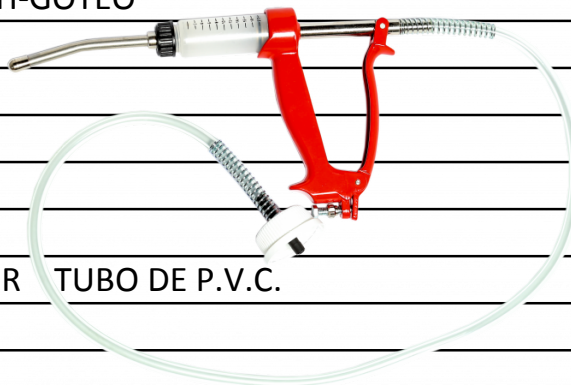

CONJUNTO BIELA, PISTON Y CONECTOR TUBO DE P.V.C.

CUERPO GRADUADO TRANSPARENTE

MANGO FIJO

PALANCA DE EMPUJE

TORNILLO PARA GRADUACIÓN DE DOSIS

TUERCA PARA FIJAR DOSI

<b>JERINGA AUT. PRIMOR TUBERCULINA x 1 c.c.</b>	
SOBRE DE REPUESTOS ((1) DB090 -(1) EC320)	
KIT DE GATILLO	
MANGO GRANDE	
MANGO CHICO	
TORNILLO CON TUERCA PARA UNION DE MANGOS	
PICO DE CALCE AMERICANO CON ARANDELA	
CUERPO PLASTICO CALIBRADO	
DOSIFICADOR	
TUERCA PARA AJUSTE DOSIFICADOR	
ESCALA GRADUADORA	
PERILLA DE APOLLO (Botón)	
PROTECTOR DE AGUJA	
<b>AUTODOSIFICADOR AVI PRIMOR x 2 c.c.</b>	
JUEGO DE GOMAS (DB090- LB040- LB290-B360- LB190)	
MANGO ANATOMICO	
ADAPTADOR LUER LOCK	
CUERPO DEL EQUIPO	
DOSIFICADOR	
VARILLA INTERIOR CON PORTA EMBOLO	
TUERCA FIJADORA DE DOSIS	
JERINGA PLASTICA GRADUADA	
RESORTE DE CARGA	
EMPALME PARA BIDON	
TAPA DE BIDON	
BIDON PLASTICO	
TAPON PLAST. CON RESPIRADERO	
TOMA GOMA METALICO PARA TUBO DE P.V.C.	
TUBO DE P.V.C. X 1 m.	
AGUJA PUNZA MATIC	
<b>JERINGA RALGRO</b>	
AGUJA RALGRO	